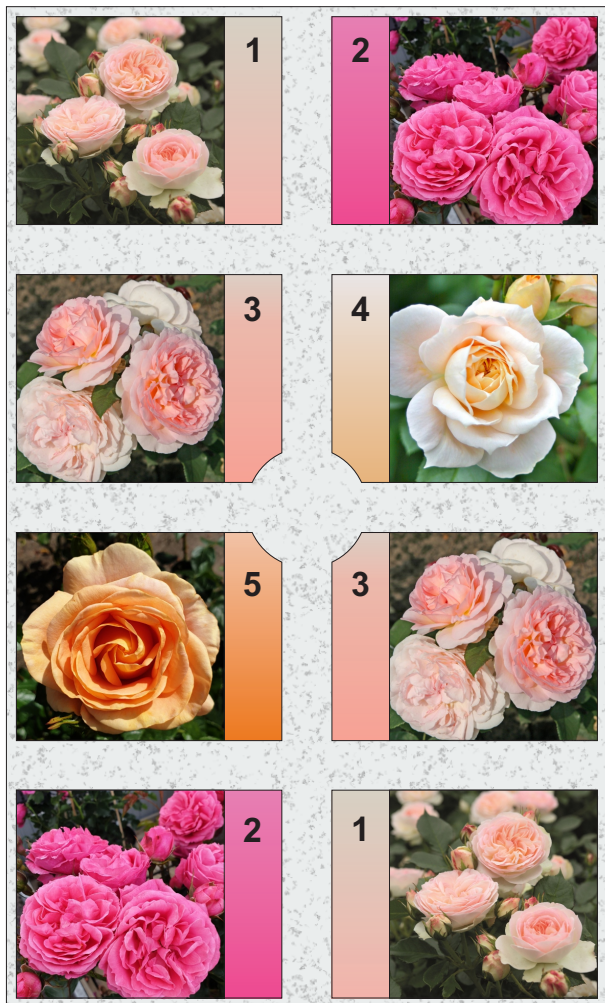

RABATA PROSTOKĄTNA

RÓZANKA 4

Zestawienie róż rabatowych (wielokwiatowych), które charakteryzują delikatne i eleganckie barwy

OPIS

Odmiany róż o kompaktowym, wzniesionym pokroju, pełne wigoru, wyjątkowo dobrze zagęszczające się, pięknie ulistnione o niezwykłej odporności na niekorzystne czynniki atmosferyczne. Charakteryzujące się wyjątkową trwałością kwiatów i zdrowym wyglądem.

KOSZTY WYKONANIA

Powierzchnia całości 60 m²

Wymiary – 6 m x 10 m

Materiał roślinny – 2.844,00 zł

Obrzeże – 1.456,00 zł

Kora sosnowa – 484,00 zł

Kora kamienna – 360,00 zł

Ziemia licencjonowana – 1.000,00 zł